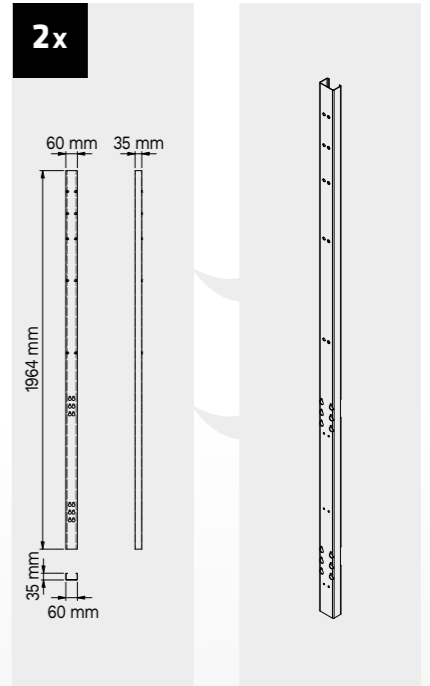

Dimensiones del cajón

TIPO DE CAJÓN	DIMENSIONES INTERIORES DEL CAJÓN 600 mm
Cajón H.90	H83 - L535 - P490
Cajón H.150	H143 - L535 - P490
Cajón H.180	H173 - L535 - P490
Cajón H.210	H203 - L535 - P490

ROT.WB-C216.900098

+ 180 CM

Cubierta de ABS antiarañazos en toda la longitud del módulo.

Dimensiones del cajón

TIPO DE CAJÓN	DIMENSIONES INTERIORES DEL CAJÓN 600 mm
Cajón H.90	H83 - L535 - P490
Cajón H.150	H143 - L535 - P490
Cajón H.180	H173 - L535 - P490
Cajón H.210	H203 - L535 - P490

ROT.WB-C188.900029

+ 180 CM

TUNE SERIES

Dimensiones del cajón

TIPO DE CAJÓN	DIMENSIONES INTERIORES DEL CAJÓN 600 mm
Cajón H.90	H83 - L535 - P490
Cajón H.150	H143 - L535 - P490
Cajón H.180	H173 - L535 - P490
Cajón H.210	H203 - L535 - P490

ROT.WB-C276.900043

+ 272 CM

Dimensiones del cajón

TIPO DE CAJÓN	DIMENSIONES INTERIORES DEL CAJÓN 600 mm
Cajón H.90	H83 - L535 - P490
Cajón H.150	H143 - L535 - P490
Cajón H.180	H173 - L535 - P490
Cajón H.210	H203 - L535 - P490