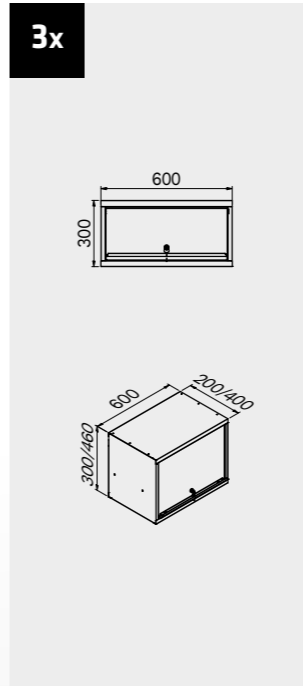

+ 210 CM

Cubierta de ABS antiarañazos en toda la longitud del módulo.

Dimensiones del cajón

TIPO DE CAJÓN	DIMENSIONES INTERIORES DEL CAJÓN 600 mm
Cajón H.90	H83 - L535 - P490
Cajón H.150	H143 - L535 - P490
Cajón H.180	H173 - L535 - P490
Cajón H.210	H203 - L535 - P490

+ 180 CM

Cubierta de ABS antiarañazos en toda la longitud del módulo.

Dimensiones del cajón

TIPO DE CAJÓN	DIMENSIONES INTERIORES DEL CAJÓN 600 mm
Cajón H.90	H83 - L535 - P490
Cajón H.150	H143 - L535 - P490
Cajón H.180	H173 - L535 - P490
Cajón H.210	H203 - L535 - P490

ROT.WB-C188.900029

+ 180 CM

TUNE SERIES

Dimensiones del cajón

TIPO DE CAJÓN	DIMENSIONES INTERIORES DEL CAJÓN 600 mm
Cajón H.90	H83 - L535 - P490
Cajón H.150	H143 - L535 - P490
Cajón H.180	H173 - L535 - P490
Cajón H.210	H203 - L535 - P490

ROT.WB-C276.900043

+ 272 CM

Dimensiones del cajón

TIPO DE CAJÓN	DIMENSIONES INTERIORES DEL CAJÓN 600 mm
Cajón H.90	H83 - L535 - P490
Cajón H.150	H143 - L535 - P490
Cajón H.180	H173 - L535 - P490
Cajón H.210	H203 - L535 - P490