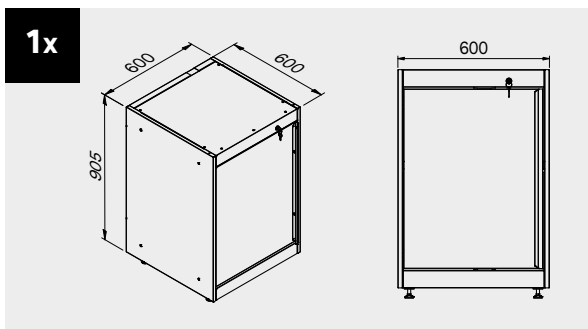

ROT.WB-C121.900012

TUNE SERIES

+ 120 CM

Cubierta de ABS antiarañazos en toda la longitud del módulo.

1x

1x

Dimensiones del cajón

TIPO DE CAJÓN	DIMENSIONES INTERIORES DEL CAJÓN 600 mm
Cajón H.90	H83 - L535 - P490
Cajón H.150	H143 - L535 - P490
Cajón H.180	H173 - L535 - P490
Cajón H.210	H203 - L535 - P490

ROT.WB-C181.900036

TUNE SERIES

+ 180 CM

Cubierta de ABS antiarañazos en toda la longitud del módulo.

2x

1x

Dimensiones del cajón

TIPO DE CAJÓN	DIMENSIONES INTERIORES DEL CAJÓN 600 mm
Cajón H.90	H83 - L535 - P490
Cajón H.150	H143 - L535 - P490
Cajón H.180	H173 - L535 - P490
Cajón H.210	H203 - L535 - P490

ROT.WB-C182.900050

+ 180 CM

Cubierta de ABS antiarañazos en toda la longitud del módulo.

Dimensiones del cajón

TIPO DE CAJÓN	DIMENSIONES INTERIORES DEL CAJÓN 600 mm
Cajón H.90	H83 - L535 - P490
Cajón H.150	H143 - L535 - P490
Cajón H.180	H173 - L535 - P490
Cajón H.210	H203 - L535 - P490

Dimensiones del cajón

TIPO DE CAJÓN	DIMENSIONES INTERIORES DEL CAJÓN 600 mm
Cajón H.90	H83 - L535 - P490
Cajón H.150	H143 - L535 - P490
Cajón H.180	H173 - L535 - P490
Cajón H.210	H203 - L535 - P490

ROT.WB-C216.900098