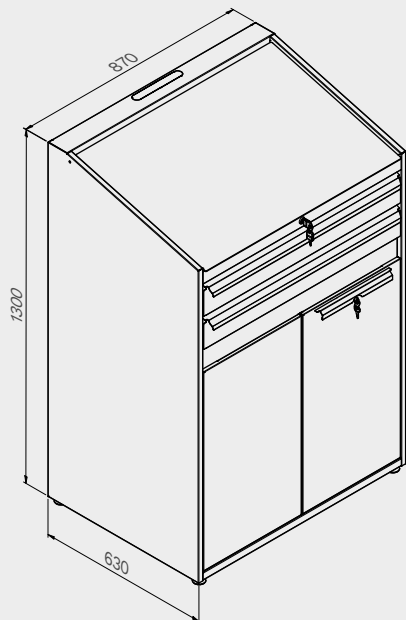

+ 180 CM

Cubierta de ABS antiarañazos en toda la longitud del módulo.

Dimensiones del cajón

TIPO DE CAJÓN	DIMENSIONES INTERIORES DEL CAJÓN 600 mm
Cajón H.90	H83 - L535 - P490
Cajón H.150	H143 - L535 - P490
Cajón H.180	H173 - L535 - P490
Cajón H.210	H203 - L535 - P490

ROT.WB-C188.900029

+ 180 CM

TUNE SERIES

Dimensiones del cajón

TIPO DE CAJÓN	DIMENSIONES INTERIORES DEL CAJÓN 600 mm
Cajón H.90	H83 - L535 - P490
Cajón H.150	H143 - L535 - P490
Cajón H.180	H173 - L535 - P490
Cajón H.210	H203 - L535 - P490

ROT.WB-C276.900043

+ 272 CM

Dimensiones del cajón

TIPO DE CAJÓN	DIMENSIONES INTERIORES DEL CAJÓN 600 mm
Cajón H.90	H83 - L535 - P490
Cajón H.150	H143 - L535 - P490
Cajón H.180	H173 - L535 - P490
Cajón H.210	H203 - L535 - P490

ROT.WB-T3.1.900067

TUNE SERIES

+ 80 CM

CAPACIDAD DE CARGA
MÁX. 30 KG POR ESTANTE
(carga uniformemente distribuida)

ROT.ARFL004.900081

+ 87 CM

Cubierta de ABS
antirañazos en toda
la longitud del módulo.

CAPACIDAD DE CARGA
MÁX. 15 KG POR CAJÓN