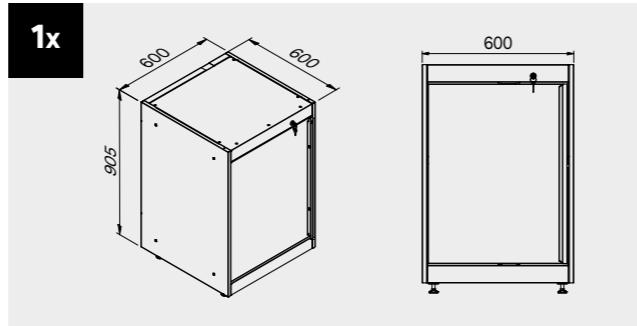

+ 210 CM

Cubierta de ABS antiarañazos en toda la longitud del módulo.

Dimensiones del cajón

TIPO DE CAJÓN	DIMENSIONES INTERIORES DEL CAJÓN 600 mm
Cajón H.90	H83 - L535 - P490
Cajón H.150	H143 - L535 - P490
Cajón H.180	H173 - L535 - P490
Cajón H.210	H203 - L535 - P490

+ 180 CM

Cubierta de ABS antiarañazos en toda la longitud del módulo.

Dimensiones del cajón

TIPO DE CAJÓN	DIMENSIONES INTERIORES DEL CAJÓN 600 mm
Cajón H.90	H83 - L535 - P490
Cajón H.150	H143 - L535 - P490
Cajón H.180	H173 - L535 - P490
Cajón H.210	H203 - L535 - P490

ROT.WB-C188.900029

+ 180 CM

TUNE SERIES

Dimensiones del cajón

TIPO DE CAJÓN	DIMENSIONES INTERIORES DEL CAJÓN 600 mm
Cajón H.90	H83 - L535 - P490
Cajón H.150	H143 - L535 - P490
Cajón H.180	H173 - L535 - P490
Cajón H.210	H203 - L535 - P490

ROT.WB-C276.900043

+ 272 CM

Dimensiones del cajón

TIPO DE CAJÓN	DIMENSIONES INTERIORES DEL CAJÓN 600 mm
Cajón H.90	H83 - L535 - P490
Cajón H.150	H143 - L535 - P490
Cajón H.180	H173 - L535 - P490
Cajón H.210	H203 - L535 - P490