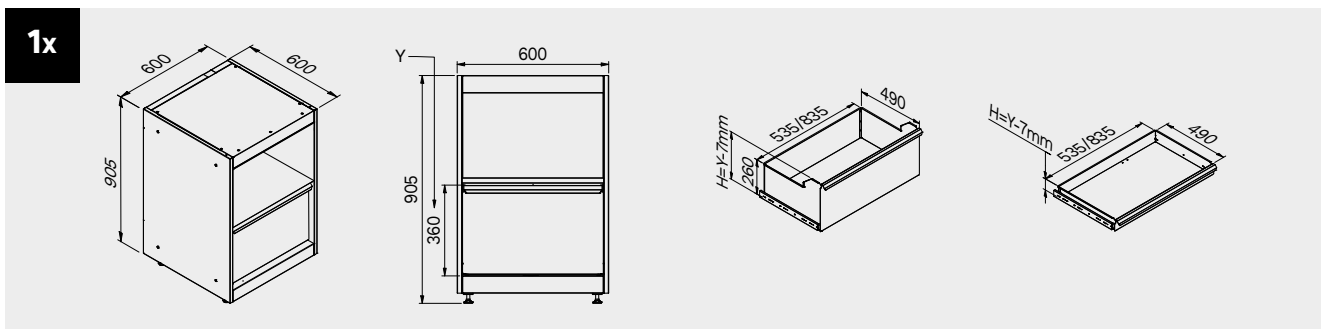

+ 210 CM

Cubierta de ABS antiarañazos en toda la longitud del módulo.

Dimensiones del cajón

TIPO DE CAJÓN	DIMENSIONES INTERIORES DEL CAJÓN 600 mm
Cajón H.90	H83 - L535 - P490
Cajón H.150	H143 - L535 - P490
Cajón H.180	H173 - L535 - P490
Cajón H.210	H203 - L535 - P490

1x

TIPO DE CAJÓN	DIMENSIONES INTERIORES DEL CAJÓN
Cajón H.80	H75 - L608 - P442
Cajón H.120	H115 - L608 - P442

2x

1x

2x

2x

ROT.WB-C187.900111

TUNE SERIES

+ 180 CM

Cubierta de ABS antiarañazos en toda la longitud del módulo.

Dimensiones del cajón

TIPO DE CAJÓN	DIMENSIONES INTERIORES DEL CAJÓN 600 mm
Cajón H.90	H83 - L535 - P490
Cajón H.150	H143 - L535 - P490
Cajón H.180	H173 - L535 - P490
Cajón H.210	H203 - L535 - P490

ROT.WB-C188.900029

+ 180 CM

TUNE SERIES

Dimensiones del cajón

TIPO DE CAJÓN	DIMENSIONES INTERIORES DEL CAJÓN 600 mm
Cajón H.90	H83 - L535 - P490
Cajón H.150	H143 - L535 - P490
Cajón H.180	H173 - L535 - P490
Cajón H.210	H203 - L535 - P490