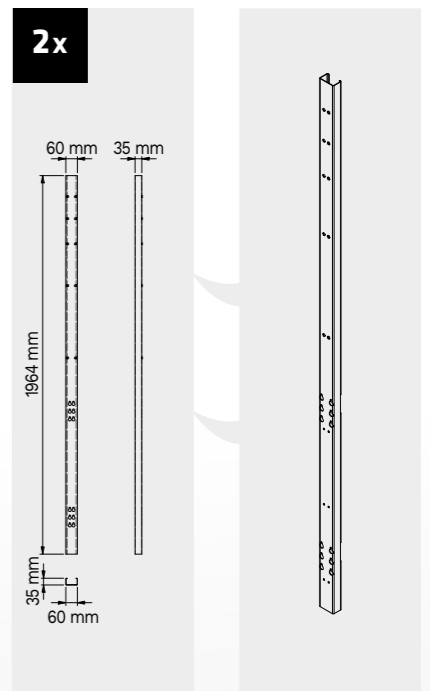

Dimensiones del cajón

TIPO DE CAJÓN	DIMENSIONES INTERIORES DEL CAJÓN 600 mm
Cajón H.90	H83 - L535 - P490
Cajón H.150	H143 - L535 - P490
Cajón H.180	H173 - L535 - P490
Cajón H.210	H203 - L535 - P490

ROT.WB-C216.900098

+ 180 CM

Cubierta de ABS antiarañazos en toda la longitud del módulo.

Dimensiones del cajón

TIPO DE CAJÓN	DIMENSIONES INTERIORES DEL CAJÓN 600 mm
Cajón H.90	H83 - L535 - P490
Cajón H.150	H143 - L535 - P490
Cajón H.180	H173 - L535 - P490
Cajón H.210	H203 - L535 - P490

ROT.WB-C188.900029

+ 180 CM

TUNE SERIES

Dimensiones del cajón

TIPO DE CAJÓN	DIMENSIONES INTERIORES DEL CAJÓN 600 mm
Cajón H.90	H83 - L535 - P490
Cajón H.150	H143 - L535 - P490
Cajón H.180	H173 - L535 - P490
Cajón H.210	H203 - L535 - P490

ROT.WB-C276.900043

+ 272 CM

Dimensiones del cajón

TIPO DE CAJÓN	DIMENSIONES INTERIORES DEL CAJÓN 600 mm
Cajón H.90	H83 - L535 - P490
Cajón H.150	H143 - L535 - P490
Cajón H.180	H173 - L535 - P490
Cajón H.210	H203 - L535 - P490