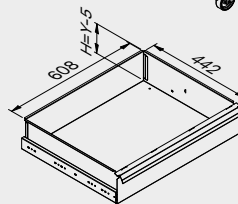

Cubierta de ABS antiarañazos en toda la longitud del módulo.