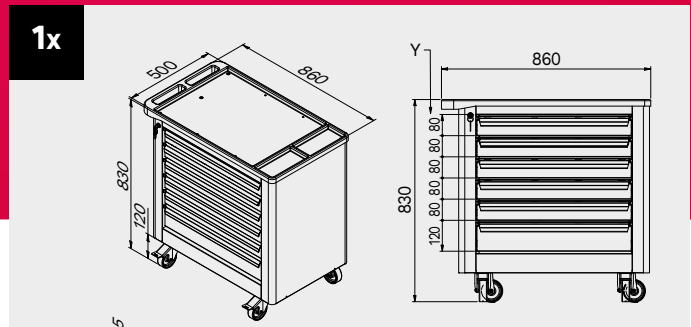

ROT.WB-C181.900036

TUNE SERIES

+ 180 CM

Cubierta de ABS antiarañazos en toda la longitud del módulo.

2x

1x

Dimensiones del cajón

TIPO DE CAJÓN	DIMENSIONES INTERIORES DEL CAJÓN 600 mm
Cajón H.90	H83 - L535 - P490
Cajón H.150	H143 - L535 - P490
Cajón H.180	H173 - L535 - P490
Cajón H.210	H203 - L535 - P490

ROT.WB-C182.900050

+ 180 CM

Cubierta de ABS antiarañazos en toda la longitud del módulo.

Dimensiones del cajón

TIPO DE CAJÓN	DIMENSIONES INTERIORES DEL CAJÓN 600 mm
Cajón H.90	H83 - L535 - P490
Cajón H.150	H143 - L535 - P490
Cajón H.180	H173 - L535 - P490
Cajón H.210	H203 - L535 - P490

ROT.WB-C215.900074

TUNE SERIES

+ 210 CM

Cubierta de ABS antiarañazos en toda la longitud del módulo.

TIPO DE CAJÓN	DIMENSIONES INTERIORES DEL CAJÓN
Cajón H.80	H75 - L608 - P442
Cajón H.120	H115 - L608 - P442

Dimensiones del cajón

TIPO DE CAJÓN	DIMENSIONES INTERIORES DEL CAJÓN 600 mm
Cajón H.90	H83 - L535 - P490
Cajón H.150	H143 - L535 - P490
Cajón H.180	H173 - L535 - P490
Cajón H.210	H203 - L535 - P490

ROT.WB-C216.900098