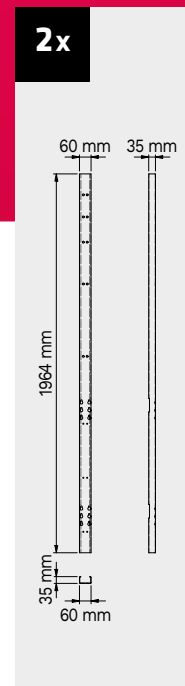

ROT.WB-C121.900012

TUNE SERIES

+ 120 CM

Cubierta de ABS antiarañazos en toda la longitud del módulo.

1x

1x

Dimensiones del cajón

TIPO DE CAJÓN	DIMENSIONES INTERIORES DEL CAJÓN 600 mm
Cajón H.90	H83 - L535 - P490
Cajón H.150	H143 - L535 - P490
Cajón H.180	H173 - L535 - P490
Cajón H.210	H203 - L535 - P490

ROT.WB-C181.900036

TUNE SERIES

+ 180 CM

Cubierta de ABS antiarañazos en toda la longitud del módulo.

2x

1x

Dimensiones del cajón

TIPO DE CAJÓN	DIMENSIONES INTERIORES DEL CAJÓN 600 mm
Cajón H.90	H83 - L535 - P490
Cajón H.150	H143 - L535 - P490
Cajón H.180	H173 - L535 - P490
Cajón H.210	H203 - L535 - P490

ROT.WB-C182.900050

+ 180 CM

Cubierta de ABS antiarañazos en toda la longitud del módulo.

Dimensiones del cajón

TIPO DE CAJÓN	DIMENSIONES INTERIORES DEL CAJÓN 600 mm
Cajón H.90	H83 - L535 - P490
Cajón H.150	H143 - L535 - P490
Cajón H.180	H173 - L535 - P490
Cajón H.210	H203 - L535 - P490

Dimensiones del cajón

TIPO DE CAJÓN	DIMENSIONES INTERIORES DEL CAJÓN 600 mm
Cajón H.90	H83 - L535 - P490
Cajón H.150	H143 - L535 - P490
Cajón H.180	H173 - L535 - P490
Cajón H.210	H203 - L535 - P490

ROT.WB-C216.900098