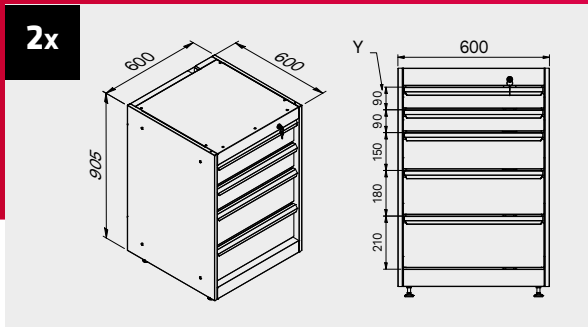

ROT.WB-C121.900012

TUNE SERIES

+ 120 CM

Cubierta de ABS antiarañazos en toda la longitud del módulo.

1x

1x

Dimensiones del cajón

TIPO DE CAJÓN	DIMENSIONES INTERIORES DEL CAJÓN 600 mm
Cajón H.90	H83 - L535 - P490
Cajón H.150	H143 - L535 - P490
Cajón H.180	H173 - L535 - P490
Cajón H.210	H203 - L535 - P490

ROT.WB-C181.900036

TUNE SERIES

+ 180 CM

Cubierta de ABS antiarañazos en toda la longitud del módulo.

2x

1x

Dimensiones del cajón

TIPO DE CAJÓN	DIMENSIONES INTERIORES DEL CAJÓN 600 mm
Cajón H.90	H83 - L535 - P490
Cajón H.150	H143 - L535 - P490
Cajón H.180	H173 - L535 - P490
Cajón H.210	H203 - L535 - P490

ROT.WB-C182.900050

+ 180 CM

Cubierta de ABS antiarañazos en toda la longitud del módulo.

Dimensiones del cajón

TIPO DE CAJÓN	DIMENSIONES INTERIORES DEL CAJÓN 600 mm
Cajón H.90	H83 - L535 - P490
Cajón H.150	H143 - L535 - P490
Cajón H.180	H173 - L535 - P490
Cajón H.210	H203 - L535 - P490

Dimensiones del cajón

TIPO DE CAJÓN	DIMENSIONES INTERIORES DEL CAJÓN 600 mm
Cajón H.90	H83 - L535 - P490
Cajón H.150	H143 - L535 - P490
Cajón H.180	H173 - L535 - P490
Cajón H.210	H203 - L535 - P490

ROT.WB-C216.900098