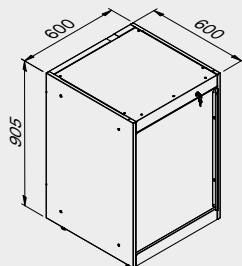

ROT.WB-C121.900012

TUNE SERIES

+ 120 CM

Cubierta de ABS antiarañazos en toda la longitud del módulo.

1x

1x

Dimensiones del cajón

TIPO DE CAJÓN	DIMENSIONES INTERIORES DEL CAJÓN 600 mm
Cajón H.90	H83 - L535 - P490
Cajón H.150	H143 - L535 - P490
Cajón H.180	H173 - L535 - P490
Cajón H.210	H203 - L535 - P490

ROT.WB-C181.900036

TUNE SERIES

+ 180 CM

Cubierta de ABS antiarañazos en toda la longitud del módulo.

2x

1x

Dimensiones del cajón

TIPO DE CAJÓN	DIMENSIONES INTERIORES DEL CAJÓN 600 mm
Cajón H.90	H83 - L535 - P490
Cajón H.150	H143 - L535 - P490
Cajón H.180	H173 - L535 - P490
Cajón H.210	H203 - L535 - P490

ROT.WB-C182.900050

+ 180 CM

Cubierta de ABS antiarañazos en toda la longitud del módulo.

Dimensiones del cajón

TIPO DE CAJÓN	DIMENSIONES INTERIORES DEL CAJÓN 600 mm
Cajón H.90	H83 - L535 - P490
Cajón H.150	H143 - L535 - P490
Cajón H.180	H173 - L535 - P490
Cajón H.210	H203 - L535 - P490

Dimensiones del cajón

TIPO DE CAJÓN	DIMENSIONES INTERIORES DEL CAJÓN 600 mm
Cajón H.90	H83 - L535 - P490
Cajón H.150	H143 - L535 - P490
Cajón H.180	H173 - L535 - P490
Cajón H.210	H203 - L535 - P490

ROT.WB-C216.900098