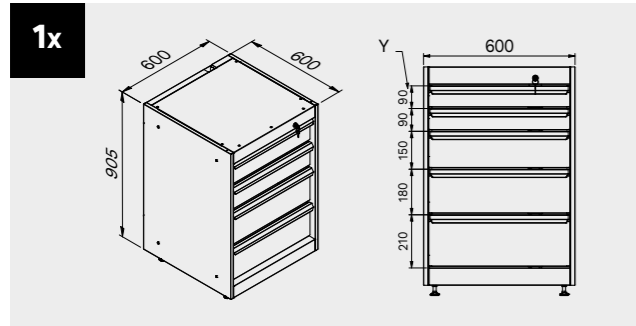

+ 180 CM

Cubierta de ABS antiarañazos en toda la longitud del módulo.

Dimensiones del cajón

TIPO DE CAJÓN	DIMENSIONES INTERIORES DEL CAJÓN 600 mm
Cajón H.90	H83 - L535 - P490
Cajón H.150	H143 - L535 - P490
Cajón H.180	H173 - L535 - P490
Cajón H.210	H203 - L535 - P490

ROT.WB-C188.900029

+ 180 CM

TUNE SERIES

Dimensiones del cajón

TIPO DE CAJÓN	DIMENSIONES INTERIORES DEL CAJÓN 600 mm
Cajón H.90	H83 - L535 - P490
Cajón H.150	H143 - L535 - P490
Cajón H.180	H173 - L535 - P490
Cajón H.210	H203 - L535 - P490

ROT.WB-C276.900043

+ 272 CM

Dimensiones del cajón

TIPO DE CAJÓN	DIMENSIONES INTERIORES DEL CAJÓN 600 mm
Cajón H.90	H83 - L535 - P490
Cajón H.150	H143 - L535 - P490
Cajón H.180	H173 - L535 - P490
Cajón H.210	H203 - L535 - P490