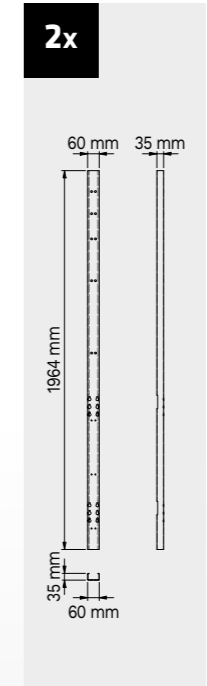

Dimensiones del cajón

TIPO DE CAJÓN	DIMENSIONES INTERIORES DEL CAJÓN 600 mm
Cajón H.90	H83 - L535 - P490
Cajón H.150	H143 - L535 - P490
Cajón H.180	H173 - L535 - P490
Cajón H.210	H203 - L535 - P490

ROT.WB-C216.900098

+ 180 CM

Cubierta de ABS antiarañazos en toda la longitud del módulo.

Dimensiones del cajón

TIPO DE CAJÓN	DIMENSIONES INTERIORES DEL CAJÓN 600 mm
Cajón H.90	H83 - L535 - P490
Cajón H.150	H143 - L535 - P490
Cajón H.180	H173 - L535 - P490
Cajón H.210	H203 - L535 - P490

ROT.WB-C188.900029

+ 180 CM

TUNE SERIES

Dimensiones del cajón

TIPO DE CAJÓN	DIMENSIONES INTERIORES DEL CAJÓN 600 mm
Cajón H.90	H83 - L535 - P490
Cajón H.150	H143 - L535 - P490
Cajón H.180	H173 - L535 - P490
Cajón H.210	H203 - L535 - P490

ROT.WB-C276.900043

+ 272 CM

Dimensiones del cajón

TIPO DE CAJÓN	DIMENSIONES INTERIORES DEL CAJÓN 600 mm
Cajón H.90	H83 - L535 - P490
Cajón H.150	H143 - L535 - P490
Cajón H.180	H173 - L535 - P490
Cajón H.210	H203 - L535 - P490