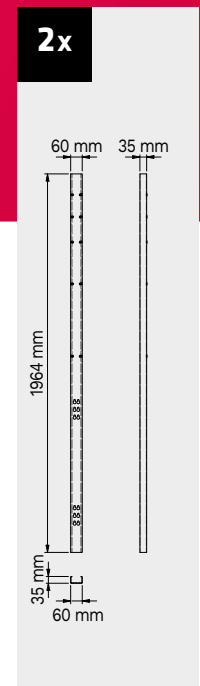

ROT.WB-C121.900012

TUNE SERIES

+ 120 CM

Cubierta de ABS antiarañazos en toda la longitud del módulo.

1x

1x

Dimensiones del cajón

TIPO DE CAJÓN	DIMENSIONES INTERIORES DEL CAJÓN 600 mm
Cajón H.90	H83 - L535 - P490
Cajón H.150	H143 - L535 - P490
Cajón H.180	H173 - L535 - P490
Cajón H.210	H203 - L535 - P490

ROT.WB-C181.900036

TUNE SERIES

+ 180 CM

Cubierta de ABS antiarañazos en toda la longitud del módulo.

2x

1x

Dimensiones del cajón

TIPO DE CAJÓN	DIMENSIONES INTERIORES DEL CAJÓN 600 mm
Cajón H.90	H83 - L535 - P490
Cajón H.150	H143 - L535 - P490
Cajón H.180	H173 - L535 - P490
Cajón H.210	H203 - L535 - P490

ROT.WB-C182.900050

+ 180 CM

Cubierta de ABS antiarañazos en toda la longitud del módulo.

Dimensiones del cajón

TIPO DE CAJÓN	DIMENSIONES INTERIORES DEL CAJÓN 600 mm
Cajón H.90	H83 - L535 - P490
Cajón H.150	H143 - L535 - P490
Cajón H.180	H173 - L535 - P490
Cajón H.210	H203 - L535 - P490

Dimensiones del cajón

TIPO DE CAJÓN	DIMENSIONES INTERIORES DEL CAJÓN 600 mm
Cajón H.90	H83 - L535 - P490
Cajón H.150	H143 - L535 - P490
Cajón H.180	H173 - L535 - P490
Cajón H.210	H203 - L535 - P490

ROT.WB-C216.900098