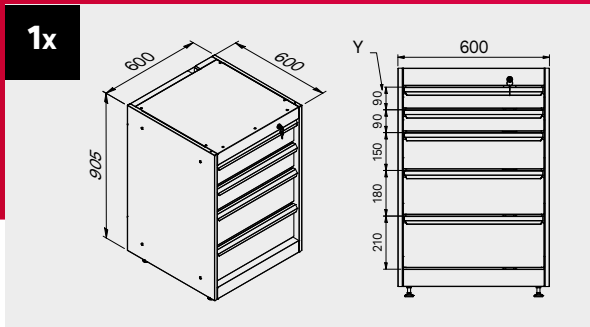

Cubierta de ABS antiarañazos en toda la longitud del módulo.