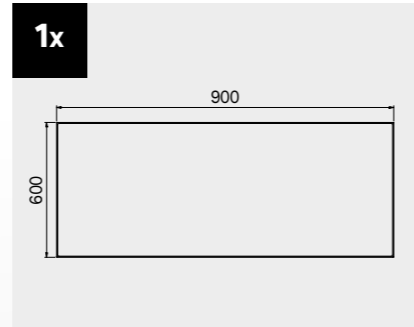

+ 180 CM

Cubierta de ABS antiarañazos en toda la longitud del módulo.

Dimensiones del cajón

TIPO DE CAJÓN	DIMENSIONES INTERIORES DEL CAJÓN 600 mm
Cajón H.90	H83 - L535 - P490
Cajón H.150	H143 - L535 - P490
Cajón H.180	H173 - L535 - P490
Cajón H.210	H203 - L535 - P490

ROT.WB-C188.900029

+ 180 CM

TUNE SERIES

Dimensiones del cajón

TIPO DE CAJÓN	DIMENSIONES INTERIORES DEL CAJÓN 600 mm
Cajón H.90	H83 - L535 - P490
Cajón H.150	H143 - L535 - P490
Cajón H.180	H173 - L535 - P490
Cajón H.210	H203 - L535 - P490

ROT.WB-C276.900043

+ 272 CM

Dimensiones del cajón

TIPO DE CAJÓN	DIMENSIONES INTERIORES DEL CAJÓN 600 mm
Cajón H.90	H83 - L535 - P490
Cajón H.150	H143 - L535 - P490
Cajón H.180	H173 - L535 - P490
Cajón H.210	H203 - L535 - P490