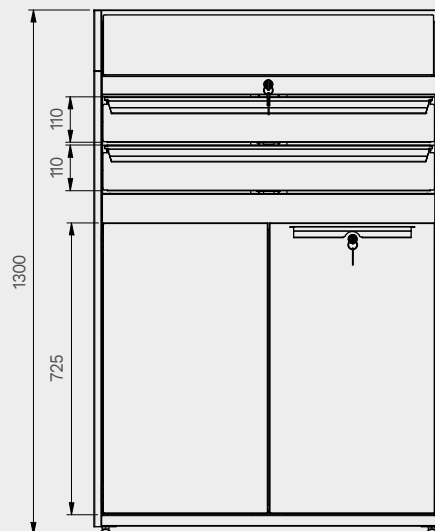

CAPACIDAD DE CARGA
MÁX. 15 KG POR CAJÓN