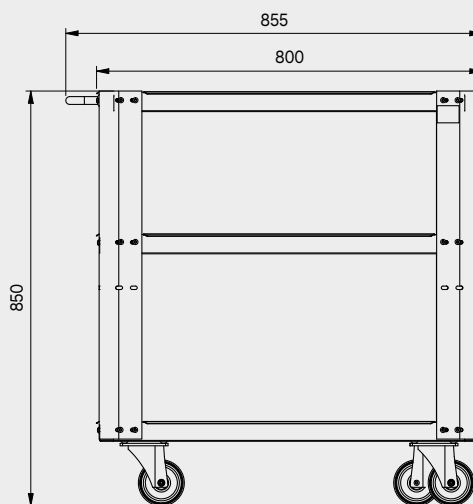

ROT.WB-T3.1.900067

TUNE SERIES

+ 80 CM

CAPACIDAD DE CARGA
MÁX. 30 KG POR ESTANTE
(carga uniformemente distribuida)