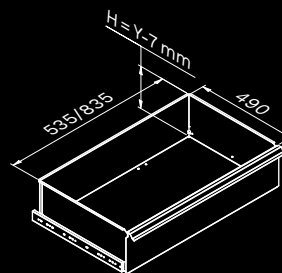

ROT.WB-C121.900012

TUNE SERIES

+ 120 CM

Cubierta de ABS antiarañazos en toda la longitud del módulo.

1x

1x

Dimensiones del cajón

TIPO DE CAJÓN	DIMENSIONES INTERIORES DEL CAJÓN 600 mm
Cajón H.90	H83 - L535 - P490
Cajón H.150	H143 - L535 - P490
Cajón H.180	H173 - L535 - P490
Cajón H.210	H203 - L535 - P490

ROT.WB-C181.900036

TUNE SERIES

+ 180 CM

Cubierta de ABS antiarañazos en toda la longitud del módulo.

2x

1x

Dimensiones del cajón

TIPO DE CAJÓN	DIMENSIONES INTERIORES DEL CAJÓN 600 mm
Cajón H.90	H83 - L535 - P490
Cajón H.150	H143 - L535 - P490
Cajón H.180	H173 - L535 - P490
Cajón H.210	H203 - L535 - P490

ROT.WB-C182.900050

+ 180 CM

Cubierta de ABS antiarañazos en toda la longitud del módulo.

Dimensiones del cajón

TIPO DE CAJÓN	DIMENSIONES INTERIORES DEL CAJÓN 600 mm
Cajón H.90	H83 - L535 - P490
Cajón H.150	H143 - L535 - P490
Cajón H.180	H173 - L535 - P490
Cajón H.210	H203 - L535 - P490

Dimensiones del cajón

TIPO DE CAJÓN	DIMENSIONES INTERIORES DEL CAJÓN 600 mm
Cajón H.90	H83 - L535 - P490
Cajón H.150	H143 - L535 - P490
Cajón H.180	H173 - L535 - P490
Cajón H.210	H203 - L535 - P490

ROT.WB-C216.900098