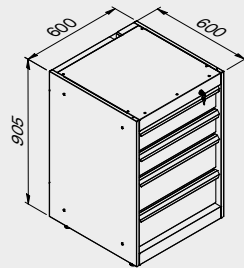

ROT.WB-C121.900012

TUNE SERIES

+ 120 CM

Cubierta de ABS antiarañazos en toda la longitud del módulo.

1x

1x

Dimensiones del cajón

TIPO DE CAJÓN	DIMENSIONES INTERIORES DEL CAJÓN 600 mm
Cajón H.90	H83 - L535 - P490
Cajón H.150	H143 - L535 - P490
Cajón H.180	H173 - L535 - P490
Cajón H.210	H203 - L535 - P490

ROT.WB-C181.900036

TUNE SERIES

+ 180 CM

Cubierta de ABS antiarañazos en toda la longitud del módulo.

2x

1x

Dimensiones del cajón

TIPO DE CAJÓN	DIMENSIONES INTERIORES DEL CAJÓN 600 mm
Cajón H.90	H83 - L535 - P490
Cajón H.150	H143 - L535 - P490
Cajón H.180	H173 - L535 - P490
Cajón H.210	H203 - L535 - P490

ROT.WB-C182.900050

+ 180 CM

Cubierta de ABS antiarañazos en toda la longitud del módulo.

Dimensiones del cajón

TIPO DE CAJÓN	DIMENSIONES INTERIORES DEL CAJÓN 600 mm
Cajón H.90	H83 - L535 - P490
Cajón H.150	H143 - L535 - P490
Cajón H.180	H173 - L535 - P490
Cajón H.210	H203 - L535 - P490

Dimensiones del cajón

TIPO DE CAJÓN	DIMENSIONES INTERIORES DEL CAJÓN 600 mm
Cajón H.90	H83 - L535 - P490
Cajón H.150	H143 - L535 - P490
Cajón H.180	H173 - L535 - P490
Cajón H.210	H203 - L535 - P490

ROT.WB-C216.900098