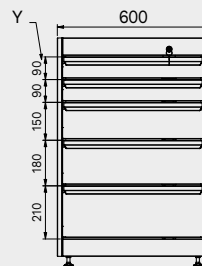

ROT.WB-C121.900012

TUNE SERIES

+ 120 CM

Cubierta de ABS antiarañazos en toda la longitud del módulo.

1x

1x

Dimensiones del cajón

TIPO DE CAJÓN	DIMENSIONES INTERIORES DEL CAJÓN 600 mm
Cajón H.90	H83 - L535 - P490
Cajón H.150	H143 - L535 - P490
Cajón H.180	H173 - L535 - P490
Cajón H.210	H203 - L535 - P490

ROT.WB-C181.900036

TUNE SERIES

+ 180 CM

Cubierta de ABS antiarañazos en toda la longitud del módulo.

2x

1x

Dimensiones del cajón

TIPO DE CAJÓN	DIMENSIONES INTERIORES DEL CAJÓN 600 mm
Cajón H.90	H83 - L535 - P490
Cajón H.150	H143 - L535 - P490
Cajón H.180	H173 - L535 - P490
Cajón H.210	H203 - L535 - P490

ROT.WB-C182.900050

+ 180 CM

Cubierta de ABS antiarañazos en toda la longitud del módulo.

Dimensiones del cajón

TIPO DE CAJÓN	DIMENSIONES INTERIORES DEL CAJÓN 600 mm
Cajón H.90	H83 - L535 - P490
Cajón H.150	H143 - L535 - P490
Cajón H.180	H173 - L535 - P490
Cajón H.210	H203 - L535 - P490

Dimensiones del cajón

TIPO DE CAJÓN	DIMENSIONES INTERIORES DEL CAJÓN 600 mm
Cajón H.90	H83 - L535 - P490
Cajón H.150	H143 - L535 - P490
Cajón H.180	H173 - L535 - P490
Cajón H.210	H203 - L535 - P490

ROT.WB-C216.900098