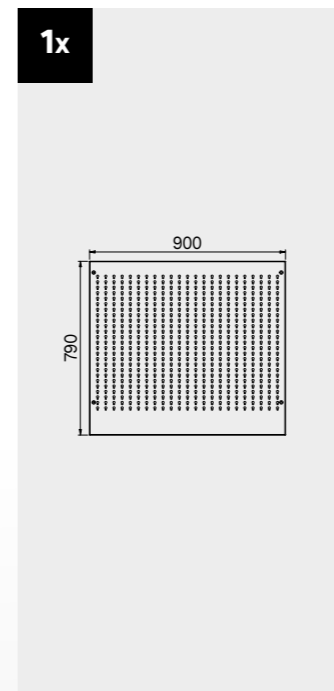

+ 210 CM

Cubierta de ABS antiarañazos en toda la longitud del módulo.

Dimensiones del cajón

TIPO DE CAJÓN	DIMENSIONES INTERIORES DEL CAJÓN 600 mm
Cajón H.90	H83 - L535 - P490
Cajón H.150	H143 - L535 - P490
Cajón H.180	H173 - L535 - P490
Cajón H.210	H203 - L535 - P490

+ 180 CM

Cubierta de ABS antiarañazos en toda la longitud del módulo.

Dimensiones del cajón

TIPO DE CAJÓN	DIMENSIONES INTERIORES DEL CAJÓN 600 mm
Cajón H.90	H83 - L535 - P490
Cajón H.150	H143 - L535 - P490
Cajón H.180	H173 - L535 - P490
Cajón H.210	H203 - L535 - P490

ROT.WB-C188.900029

+ 180 CM

TUNE SERIES

Dimensiones del cajón

TIPO DE CAJÓN	DIMENSIONES INTERIORES DEL CAJÓN 600 mm
Cajón H.90	H83 - L535 - P490
Cajón H.150	H143 - L535 - P490
Cajón H.180	H173 - L535 - P490
Cajón H.210	H203 - L535 - P490

ROT.WB-C276.900043

+ 272 CM

Dimensiones del cajón

TIPO DE CAJÓN	DIMENSIONES INTERIORES DEL CAJÓN 600 mm
Cajón H.90	H83 - L535 - P490
Cajón H.150	H143 - L535 - P490
Cajón H.180	H173 - L535 - P490
Cajón H.210	H203 - L535 - P490