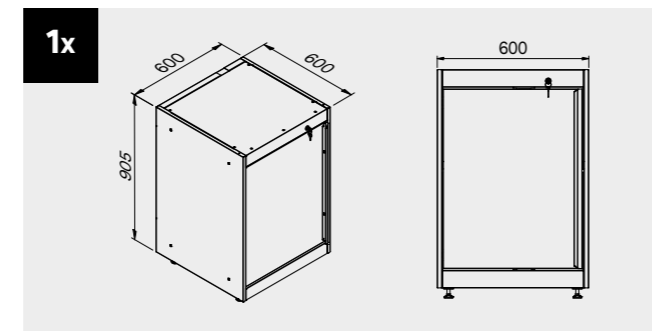

+ 180 CM

Cubierta de ABS antiarañazos en toda la longitud del módulo.

Dimensiones del cajón

TIPO DE CAJÓN	DIMENSIONES INTERIORES DEL CAJÓN 600 mm
Cajón H.90	H83 - L535 - P490
Cajón H.150	H143 - L535 - P490
Cajón H.180	H173 - L535 - P490
Cajón H.210	H203 - L535 - P490

ROT.WB-C188.900029

+ 180 CM

TUNE SERIES

Dimensiones del cajón

TIPO DE CAJÓN	DIMENSIONES INTERIORES DEL CAJÓN 600 mm
Cajón H.90	H83 - L535 - P490
Cajón H.150	H143 - L535 - P490
Cajón H.180	H173 - L535 - P490
Cajón H.210	H203 - L535 - P490

ROT.WB-C276.900043

+ 272 CM

Dimensiones del cajón

TIPO DE CAJÓN	DIMENSIONES INTERIORES DEL CAJÓN 600 mm
Cajón H.90	H83 - L535 - P490
Cajón H.150	H143 - L535 - P490
Cajón H.180	H173 - L535 - P490
Cajón H.210	H203 - L535 - P490