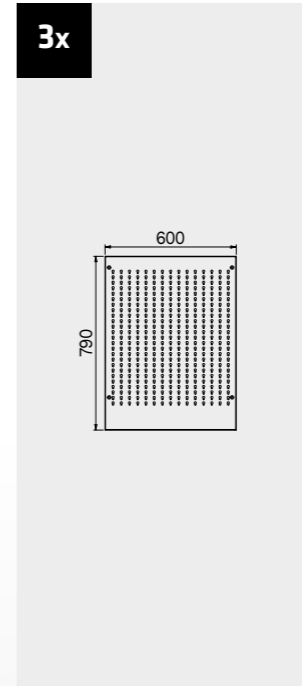

Dimensiones del cajón

TIPO DE CAJÓN	DIMENSIONES INTERIORES DEL CAJÓN 600 mm
Cajón H.90	H83 - L535 - P490
Cajón H.150	H143 - L535 - P490
Cajón H.180	H173 - L535 - P490
Cajón H.210	H203 - L535 - P490

ROT.WB-C216.900098

1x

TIPO DE CAJÓN	DIMENSIONES INTERIORES DEL CAJÓN
Cajón H.80	H75 - L608 - P442
Cajón H.120	H115 - L608 - P442

2x

1x

2x

2x

ROT.WB-C187.900111

TUNE SERIES

+ 180 CM

Cubierta de ABS antiarañazos en toda la longitud del módulo.

Dimensiones del cajón

TIPO DE CAJÓN	DIMENSIONES INTERIORES DEL CAJÓN 600 mm
Cajón H.90	H83 - L535 - P490
Cajón H.150	H143 - L535 - P490
Cajón H.180	H173 - L535 - P490
Cajón H.210	H203 - L535 - P490

ROT.WB-C188.900029

+ 180 CM

TUNE SERIES

Dimensiones del cajón

TIPO DE CAJÓN	DIMENSIONES INTERIORES DEL CAJÓN 600 mm
Cajón H.90	H83 - L535 - P490
Cajón H.150	H143 - L535 - P490
Cajón H.180	H173 - L535 - P490
Cajón H.210	H203 - L535 - P490