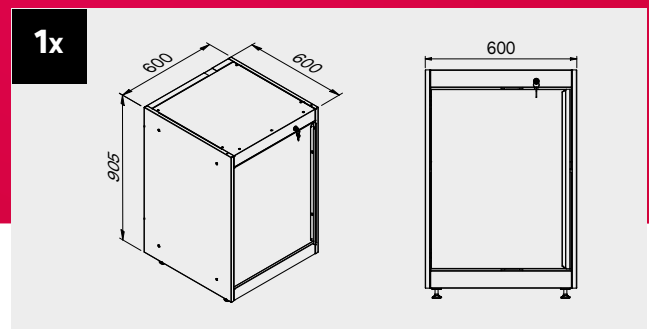

+ 210 CM

Cubierta de ABS antiarañazos en toda la longitud del módulo.

Dimensiones del cajón

TIPO DE CAJÓN	DIMENSIONES INTERIORES DEL CAJÓN 600 mm
Cajón H.90	H83 - L535 - P490
Cajón H.150	H143 - L535 - P490
Cajón H.180	H173 - L535 - P490
Cajón H.210	H203 - L535 - P490

1x

TIPO DE CAJÓN	DIMENSIONES INTERIORES DEL CAJÓN
Cajón H.80	H75 - L608 - P442
Cajón H.120	H115 - L608 - P442

2x

1x

2x

2x

ROT.WB-C187.900111

TUNE SERIES

+ 180 CM

Cubierta de ABS antiarañazos en toda la longitud del módulo.

Dimensiones del cajón

TIPO DE CAJÓN	DIMENSIONES INTERIORES DEL CAJÓN 600 mm
Cajón H.90	H83 - L535 - P490
Cajón H.150	H143 - L535 - P490
Cajón H.180	H173 - L535 - P490
Cajón H.210	H203 - L535 - P490

ROT.WB-C188.900029

+ 180 CM

TUNE SERIES

Dimensiones del cajón

TIPO DE CAJÓN	DIMENSIONES INTERIORES DEL CAJÓN 600 mm
Cajón H.90	H83 - L535 - P490
Cajón H.150	H143 - L535 - P490
Cajón H.180	H173 - L535 - P490
Cajón H.210	H203 - L535 - P490