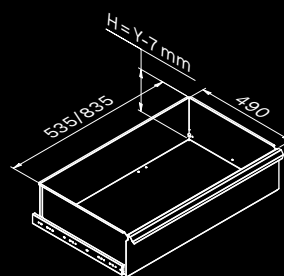

ROT.WB-C181.900036

TUNE SERIES

+ 180 CM

Cubierta de ABS antiarañazos en toda la longitud del módulo.

2x

1x

Dimensiones del cajón

TIPO DE CAJÓN	DIMENSIONES INTERIORES DEL CAJÓN 600 mm
Cajón H.90	H83 - L535 - P490
Cajón H.150	H143 - L535 - P490
Cajón H.180	H173 - L535 - P490
Cajón H.210	H203 - L535 - P490

ROT.WB-C182.900050

+ 180 CM

Cubierta de ABS antiarañazos en toda la longitud del módulo.

Dimensiones del cajón

TIPO DE CAJÓN	DIMENSIONES INTERIORES DEL CAJÓN 600 mm
Cajón H.90	H83 - L535 - P490
Cajón H.150	H143 - L535 - P490
Cajón H.180	H173 - L535 - P490
Cajón H.210	H203 - L535 - P490

Dimensiones del cajón

TIPO DE CAJÓN	DIMENSIONES INTERIORES DEL CAJÓN 600 mm
Cajón H.90	H83 - L535 - P490
Cajón H.150	H143 - L535 - P490
Cajón H.180	H173 - L535 - P490
Cajón H.210	H203 - L535 - P490

ROT.WB-C216.900098

+ 210 CM

Cubierta de ABS antiarañazos en toda la longitud del módulo.

Dimensiones del cajón

TIPO DE CAJÓN	DIMENSIONES INTERIORES DEL CAJÓN 600 mm
Cajón H.90	H83 - L535 - P490
Cajón H.150	H143 - L535 - P490
Cajón H.180	H173 - L535 - P490
Cajón H.210	H203 - L535 - P490