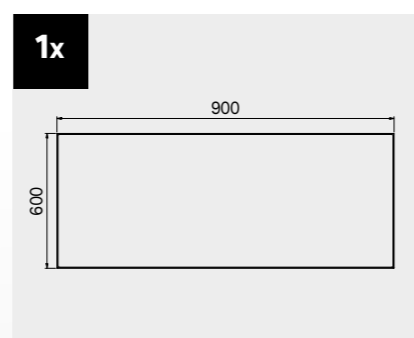

+ 180 CM

Cubierta de ABS antiarañazos en toda la longitud del módulo.

Dimensiones del cajón

TIPO DE CAJÓN	DIMENSIONES INTERIORES DEL CAJÓN 600 mm
Cajón H.90	H83 - L535 - P490
Cajón H.150	H143 - L535 - P490
Cajón H.180	H173 - L535 - P490
Cajón H.210	H203 - L535 - P490

ROT.WB-C188.900029

+ 180 CM

TUNE SERIES

Dimensiones del cajón

TIPO DE CAJÓN	DIMENSIONES INTERIORES DEL CAJÓN 600 mm
Cajón H.90	H83 - L535 - P490
Cajón H.150	H143 - L535 - P490
Cajón H.180	H173 - L535 - P490
Cajón H.210	H203 - L535 - P490

ROT.WB-C276.900043

+ 272 CM

Dimensiones del cajón

TIPO DE CAJÓN	DIMENSIONES INTERIORES DEL CAJÓN 600 mm
Cajón H.90	H83 - L535 - P490
Cajón H.150	H143 - L535 - P490
Cajón H.180	H173 - L535 - P490
Cajón H.210	H203 - L535 - P490