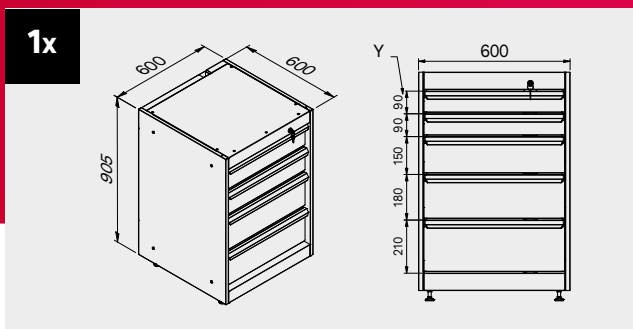

+ 210 CM

Cubierta de ABS antiarañazos en toda la longitud del módulo.

Dimensiones del cajón

TIPO DE CAJÓN	DIMENSIONES INTERIORES DEL CAJÓN 600 mm
Cajón H.90	H83 - L535 - P490
Cajón H.150	H143 - L535 - P490
Cajón H.180	H173 - L535 - P490
Cajón H.210	H203 - L535 - P490

1x

TIPO DE CAJÓN	DIMENSIONES INTERIORES DEL CAJÓN
Cajón H.80	H75 - L608 - P442
Cajón H.120	H115 - L608 - P442

2x

1x

2x

2x

ROT.WB-C187.900111

TUNE SERIES

+ 180 CM

Cubierta de ABS antiarañazos en toda la longitud del módulo.

Dimensiones del cajón

TIPO DE CAJÓN	DIMENSIONES INTERIORES DEL CAJÓN 600 mm
Cajón H.90	H83 - L535 - P490
Cajón H.150	H143 - L535 - P490
Cajón H.180	H173 - L535 - P490
Cajón H.210	H203 - L535 - P490

ROT.WB-C188.900029

+ 180 CM

TUNE SERIES

Dimensiones del cajón

TIPO DE CAJÓN	DIMENSIONES INTERIORES DEL CAJÓN 600 mm
Cajón H.90	H83 - L535 - P490
Cajón H.150	H143 - L535 - P490
Cajón H.180	H173 - L535 - P490
Cajón H.210	H203 - L535 - P490