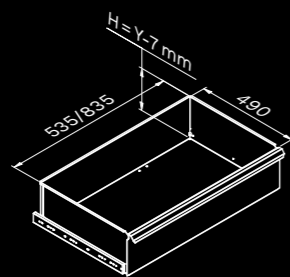

Dimensiones del cajón

TIPO DE CAJÓN	DIMENSIONES INTERIORES DEL CAJÓN 600 mm
Cajón H.90	H83 - L535 - P490
Cajón H.150	H143 - L535 - P490
Cajón H.180	H173 - L535 - P490
Cajón H.210	H203 - L535 - P490

ROT.WB-C216.900098

+ 210 CM

Cubierta de ABS antiarañazos en toda la longitud del módulo.

Dimensiones del cajón

TIPO DE CAJÓN	DIMENSIONES INTERIORES DEL CAJÓN 600 mm
Cajón H.90	H83 - L535 - P490
Cajón H.150	H143 - L535 - P490
Cajón H.180	H173 - L535 - P490
Cajón H.210	H203 - L535 - P490

1x

TIPO DE CAJÓN	DIMENSIONES INTERIORES DEL CAJÓN
Cajón H.80	H75 - L608 - P442
Cajón H.120	H115 - L608 - P442

2x

1x

2x

2x

ROT.WB-C187.900111

TUNE SERIES

+ 180 CM

Cubierta de ABS antiarañazos en toda la longitud del módulo.

Dimensiones del cajón

TIPO DE CAJÓN	DIMENSIONES INTERIORES DEL CAJÓN 600 mm
Cajón H.90	H83 - L535 - P490
Cajón H.150	H143 - L535 - P490
Cajón H.180	H173 - L535 - P490
Cajón H.210	H203 - L535 - P490