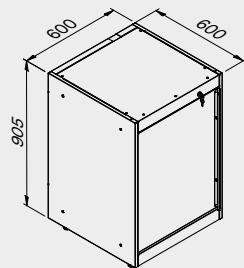

ROT.WB-C121.900012

TUNE SERIES

+ 120 CM

Cubierta de ABS antiarañazos en toda la longitud del módulo.

1x

1x

Dimensiones del cajón

TIPO DE CAJÓN	DIMENSIONES INTERIORES DEL CAJÓN 600 mm
Cajón H.90	H83 - L535 - P490
Cajón H.150	H143 - L535 - P490
Cajón H.180	H173 - L535 - P490
Cajón H.210	H203 - L535 - P490

ROT.WB-C181.900036

TUNE SERIES

+ 180 CM

Cubierta de ABS antiarañazos en toda la longitud del módulo.

2x

1x

Dimensiones del cajón

TIPO DE CAJÓN	DIMENSIONES INTERIORES DEL CAJÓN 600 mm
Cajón H.90	H83 - L535 - P490
Cajón H.150	H143 - L535 - P490
Cajón H.180	H173 - L535 - P490
Cajón H.210	H203 - L535 - P490

ROT.WB-C182.900050

+ 180 CM

Cubierta de ABS antiarañazos en toda la longitud del módulo.

Dimensiones del cajón

TIPO DE CAJÓN	DIMENSIONES INTERIORES DEL CAJÓN 600 mm
Cajón H.90	H83 - L535 - P490
Cajón H.150	H143 - L535 - P490
Cajón H.180	H173 - L535 - P490
Cajón H.210	H203 - L535 - P490

Dimensiones del cajón

TIPO DE CAJÓN	DIMENSIONES INTERIORES DEL CAJÓN 600 mm
Cajón H.90	H83 - L535 - P490
Cajón H.150	H143 - L535 - P490
Cajón H.180	H173 - L535 - P490
Cajón H.210	H203 - L535 - P490

ROT.WB-C216.900098