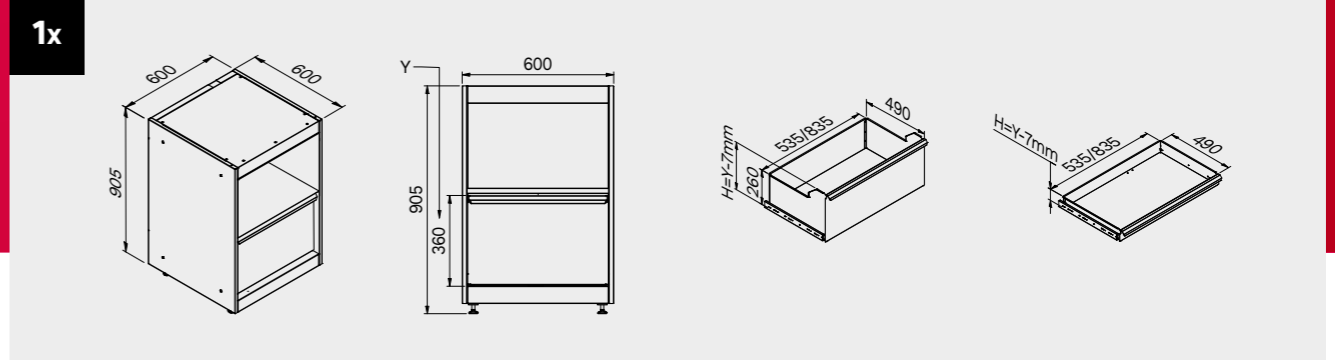

+ 180 CM

Cubierta de ABS antiarañazos en toda la longitud del módulo.

Dimensiones del cajón

TIPO DE CAJÓN	DIMENSIONES INTERIORES DEL CAJÓN 600 mm
Cajón H.90	H83 - L535 - P490
Cajón H.150	H143 - L535 - P490
Cajón H.180	H173 - L535 - P490
Cajón H.210	H203 - L535 - P490

ROT.WB-C188.900029

+ 180 CM

TUNE SERIES

Dimensiones del cajón

TIPO DE CAJÓN	DIMENSIONES INTERIORES DEL CAJÓN 600 mm
Cajón H.90	H83 - L535 - P490
Cajón H.150	H143 - L535 - P490
Cajón H.180	H173 - L535 - P490
Cajón H.210	H203 - L535 - P490