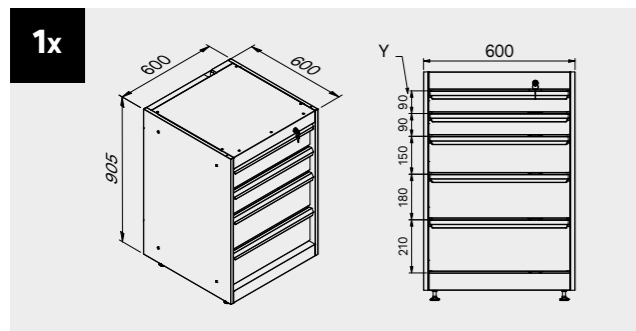

+ 180 CM

Cubierta de ABS antiarañazos en toda la longitud del módulo.

Dimensiones del cajón

TIPO DE CAJÓN	DIMENSIONES INTERIORES DEL CAJÓN 600 mm
Cajón H.90	H83 - L535 - P490
Cajón H.150	H143 - L535 - P490
Cajón H.180	H173 - L535 - P490
Cajón H.210	H203 - L535 - P490

ROT.WB-C188.900029

+ 180 CM

TUNE SERIES

Dimensiones del cajón

TIPO DE CAJÓN	DIMENSIONES INTERIORES DEL CAJÓN 600 mm
Cajón H.90	H83 - L535 - P490
Cajón H.150	H143 - L535 - P490
Cajón H.180	H173 - L535 - P490
Cajón H.210	H203 - L535 - P490

ROT.WB-C276.900043

+ 272 CM

Dimensiones del cajón

TIPO DE CAJÓN	DIMENSIONES INTERIORES DEL CAJÓN 600 mm
Cajón H.90	H83 - L535 - P490
Cajón H.150	H143 - L535 - P490
Cajón H.180	H173 - L535 - P490
Cajón H.210	H203 - L535 - P490