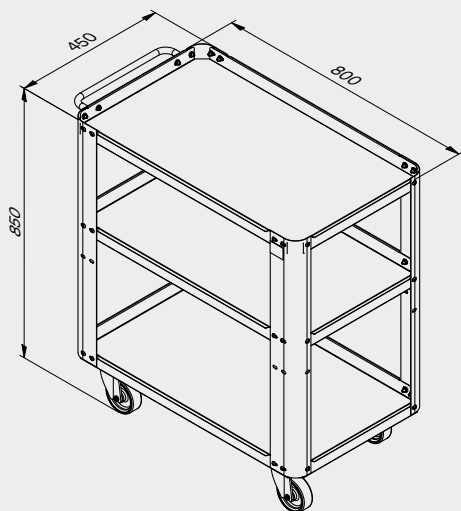

ROT.WB-T3.1.900067

TUNE SERIES

+ 80 CM

CAPACIDAD DE CARGA
MÁX. 30 KG POR ESTANTE
(carga uniformemente distribuida)