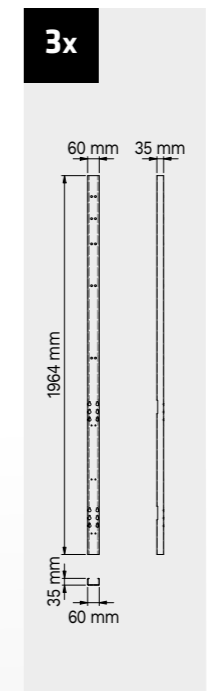

Dimensiones del cajón

TIPO DE CAJÓN	DIMENSIONES INTERIORES DEL CAJÓN 600 mm
Cajón H.90	H83 - L535 - P490
Cajón H.150	H143 - L535 - P490
Cajón H.180	H173 - L535 - P490
Cajón H.210	H203 - L535 - P490

ROT.WB-C216.900098

+ 180 CM

Cubierta de ABS antiarañazos en toda la longitud del módulo.

Dimensiones del cajón

TIPO DE CAJÓN	DIMENSIONES INTERIORES DEL CAJÓN 600 mm
Cajón H.90	H83 - L535 - P490
Cajón H.150	H143 - L535 - P490
Cajón H.180	H173 - L535 - P490
Cajón H.210	H203 - L535 - P490

ROT.WB-C188.900029

+ 180 CM

TUNE SERIES

Dimensiones del cajón

TIPO DE CAJÓN	DIMENSIONES INTERIORES DEL CAJÓN 600 mm
Cajón H.90	H83 - L535 - P490
Cajón H.150	H143 - L535 - P490
Cajón H.180	H173 - L535 - P490
Cajón H.210	H203 - L535 - P490

ROT.WB-C276.900043

+ 272 CM

Dimensiones del cajón

TIPO DE CAJÓN	DIMENSIONES INTERIORES DEL CAJÓN 600 mm
Cajón H.90	H83 - L535 - P490
Cajón H.150	H143 - L535 - P490
Cajón H.180	H173 - L535 - P490
Cajón H.210	H203 - L535 - P490