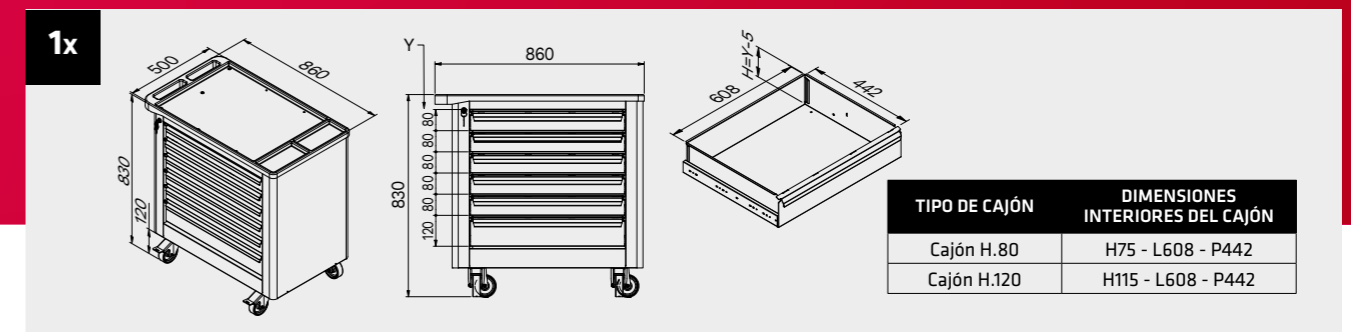

ROT.WB-C188.900029

+ 180 CM

TUNE SERIES

Dimensiones del cajón

TIPO DE CAJÓN	DIMENSIONES INTERIORES DEL CAJÓN 600 mm
Cajón H.90	H83 - L535 - P490
Cajón H.150	H143 - L535 - P490
Cajón H.180	H173 - L535 - P490
Cajón H.210	H203 - L535 - P490

ROT.WB-C276.900043

+ 272 CM

Dimensiones del cajón

TIPO DE CAJÓN	DIMENSIONES INTERIORES DEL CAJÓN 600 mm
Cajón H.90	H83 - L535 - P490
Cajón H.150	H143 - L535 - P490
Cajón H.180	H173 - L535 - P490
Cajón H.210	H203 - L535 - P490