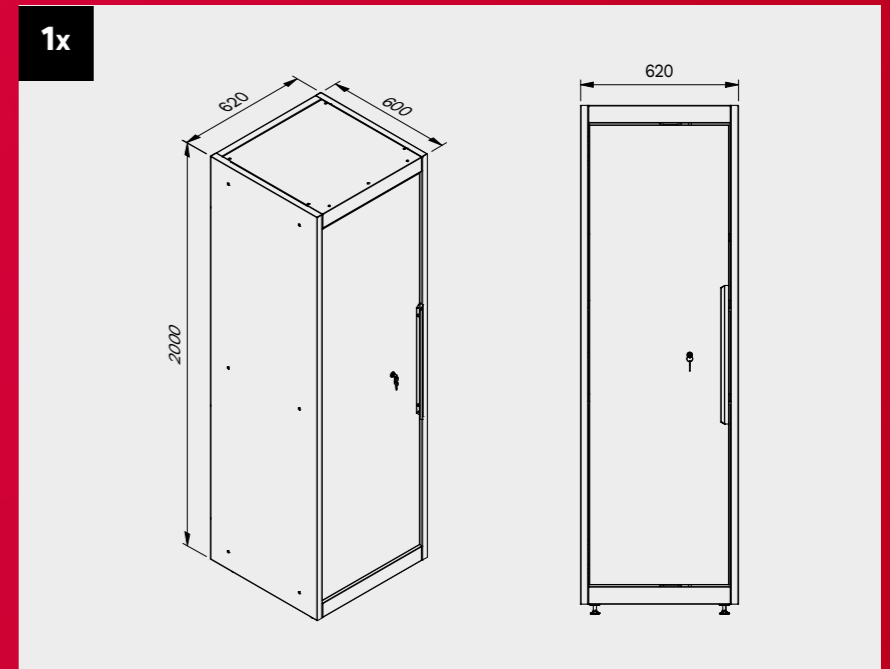

Dimensiones del cajón

TIPO DE CAJÓN	DIMENSIONES INTERIORES DEL CAJÓN 600 mm
Cajón H.90	H83 - L535 - P490
Cajón H.150	H143 - L535 - P490
Cajón H.180	H173 - L535 - P490
Cajón H.210	H203 - L535 - P490

ROT.WB-C216.900098

+ 180 CM

Cubierta de ABS antiarañazos en toda la longitud del módulo.

Dimensiones del cajón

TIPO DE CAJÓN	DIMENSIONES INTERIORES DEL CAJÓN 600 mm
Cajón H.90	H83 - L535 - P490
Cajón H.150	H143 - L535 - P490
Cajón H.180	H173 - L535 - P490
Cajón H.210	H203 - L535 - P490

ROT.WB-C188.900029

+ 180 CM

TUNE SERIES

Dimensiones del cajón

TIPO DE CAJÓN	DIMENSIONES INTERIORES DEL CAJÓN 600 mm
Cajón H.90	H83 - L535 - P490
Cajón H.150	H143 - L535 - P490
Cajón H.180	H173 - L535 - P490
Cajón H.210	H203 - L535 - P490

ROT.WB-C276.900043

+ 272 CM

Dimensiones del cajón

TIPO DE CAJÓN	DIMENSIONES INTERIORES DEL CAJÓN 600 mm
Cajón H.90	H83 - L535 - P490
Cajón H.150	H143 - L535 - P490
Cajón H.180	H173 - L535 - P490
Cajón H.210	H203 - L535 - P490