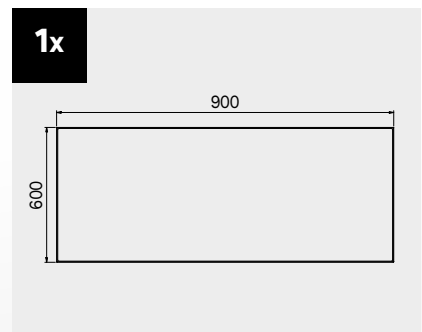

ROT.WB-C182.900050

+ 180 CM

Cubierta de ABS antiarañazos en toda la longitud del módulo.

Dimensiones del cajón

TIPO DE CAJÓN	DIMENSIONES INTERIORES DEL CAJÓN 600 mm
Cajón H.90	H83 - L535 - P490
Cajón H.150	H143 - L535 - P490
Cajón H.180	H173 - L535 - P490
Cajón H.210	H203 - L535 - P490

ROT.WB-C215.900074

TUNE SERIES

+ 210 CM

Cubierta de ABS antiarañazos en toda la longitud del módulo.

TIPO DE CAJÓN	DIMENSIONES INTERIORES DEL CAJÓN
Cajón H.80	H75 - L608 - P442
Cajón H.120	H115 - L608 - P442

Dimensiones del cajón

TIPO DE CAJÓN	DIMENSIONES INTERIORES DEL CAJÓN 600 mm
Cajón H.90	H83 - L535 - P490
Cajón H.150	H143 - L535 - P490
Cajón H.180	H173 - L535 - P490
Cajón H.210	H203 - L535 - P490

ROT.WB-C216.900098

+ 210 CM

Cubierta de ABS antiarañazos en toda la longitud del módulo.

Dimensiones del cajón

TIPO DE CAJÓN	DIMENSIONES INTERIORES DEL CAJÓN 600 mm
Cajón H.90	H83 - L535 - P490
Cajón H.150	H143 - L535 - P490
Cajón H.180	H173 - L535 - P490
Cajón H.210	H203 - L535 - P490