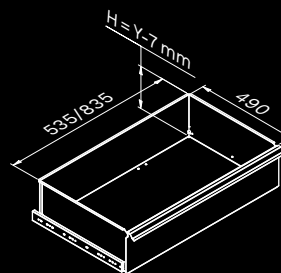

ROT.WB-C121.900012

TUNE SERIES

+ 120 CM

Cubierta de ABS antiarañazos en toda la longitud del módulo.

1x

1x

Dimensiones del cajón

TIPO DE CAJÓN	DIMENSIONES INTERIORES DEL CAJÓN 600 mm
Cajón H.90	H83 - L535 - P490
Cajón H.150	H143 - L535 - P490
Cajón H.180	H173 - L535 - P490
Cajón H.210	H203 - L535 - P490

ROT.WB-C181.900036

TUNE SERIES

+ 180 CM

Cubierta de ABS antiarañazos en toda la longitud del módulo.

2x

1x

Dimensiones del cajón

TIPO DE CAJÓN	DIMENSIONES INTERIORES DEL CAJÓN 600 mm
Cajón H.90	H83 - L535 - P490
Cajón H.150	H143 - L535 - P490
Cajón H.180	H173 - L535 - P490
Cajón H.210	H203 - L535 - P490

ROT.WB-C182.900050

+ 180 CM

Cubierta de ABS antiarañazos en toda la longitud del módulo.

Dimensiones del cajón

TIPO DE CAJÓN	DIMENSIONES INTERIORES DEL CAJÓN 600 mm
Cajón H.90	H83 - L535 - P490
Cajón H.150	H143 - L535 - P490
Cajón H.180	H173 - L535 - P490
Cajón H.210	H203 - L535 - P490

Dimensiones del cajón

TIPO DE CAJÓN	DIMENSIONES INTERIORES DEL CAJÓN 600 mm
Cajón H.90	H83 - L535 - P490
Cajón H.150	H143 - L535 - P490
Cajón H.180	H173 - L535 - P490
Cajón H.210	H203 - L535 - P490

ROT.WB-C216.900098