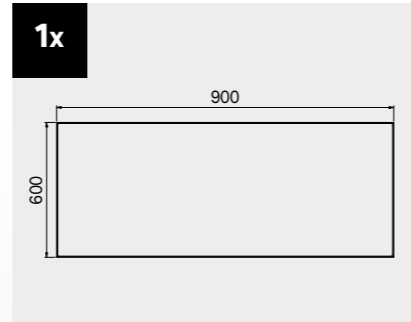

Dimensiones del cajón

TIPO DE CAJÓN	DIMENSIONES INTERIORES DEL CAJÓN 600 mm
Cajón H.90	H83 - L535 - P490
Cajón H.150	H143 - L535 - P490
Cajón H.180	H173 - L535 - P490
Cajón H.210	H203 - L535 - P490

ROT.WB-C216.900098

+ 210 CM

Cubierta de ABS antiarañazos en toda la longitud del módulo.

Dimensiones del cajón

TIPO DE CAJÓN	DIMENSIONES INTERIORES DEL CAJÓN 600 mm
Cajón H.90	H83 - L535 - P490
Cajón H.150	H143 - L535 - P490
Cajón H.180	H173 - L535 - P490
Cajón H.210	H203 - L535 - P490

1x

TIPO DE CAJÓN	DIMENSIONES INTERIORES DEL CAJÓN
Cajón H.80	H75 - L608 - P442
Cajón H.120	H115 - L608 - P442

2x

1x

2x

2x

ROT.WB-C187.900111

TUNE SERIES

ROT.WB-C188.900029

+ 180 CM

TUNE SERIES

Dimensiones del cajón

TIPO DE CAJÓN	DIMENSIONES INTERIORES DEL CAJÓN 600 mm
Cajón H.90	H83 - L535 - P490
Cajón H.150	H143 - L535 - P490
Cajón H.180	H173 - L535 - P490
Cajón H.210	H203 - L535 - P490