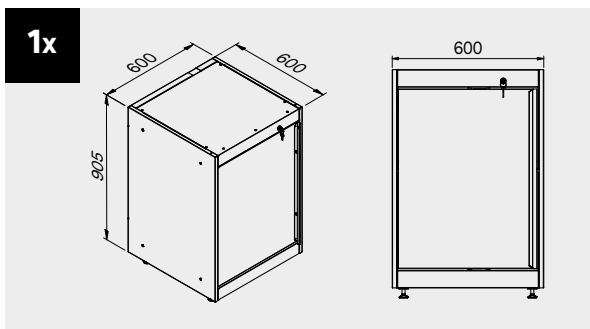

Cubierta de ABS antiarañazos en toda la longitud del módulo.