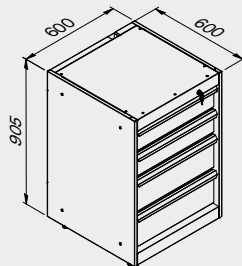

ROT.WB-C181.900036

TUNE SERIES

+ 180 CM

Cubierta de ABS antiarañazos en toda la longitud del módulo.

2x

1x

Dimensiones del cajón

TIPO DE CAJÓN	DIMENSIONES INTERIORES DEL CAJÓN 600 mm
Cajón H.90	H83 - L535 - P490
Cajón H.150	H143 - L535 - P490
Cajón H.180	H173 - L535 - P490
Cajón H.210	H203 - L535 - P490

ROT.WB-C182.900050

+ 180 CM

Cubierta de ABS antiarañazos en toda la longitud del módulo.

Dimensiones del cajón

TIPO DE CAJÓN	DIMENSIONES INTERIORES DEL CAJÓN 600 mm
Cajón H.90	H83 - L535 - P490
Cajón H.150	H143 - L535 - P490
Cajón H.180	H173 - L535 - P490
Cajón H.210	H203 - L535 - P490

Dimensiones del cajón

TIPO DE CAJÓN	DIMENSIONES INTERIORES DEL CAJÓN 600 mm
Cajón H.90	H83 - L535 - P490
Cajón H.150	H143 - L535 - P490
Cajón H.180	H173 - L535 - P490
Cajón H.210	H203 - L535 - P490

ROT.WB-C216.900098

+ 210 CM

Cubierta de ABS antiarañazos en toda la longitud del módulo.

Dimensiones del cajón

TIPO DE CAJÓN	DIMENSIONES INTERIORES DEL CAJÓN 600 mm
Cajón H.90	H83 - L535 - P490
Cajón H.150	H143 - L535 - P490
Cajón H.180	H173 - L535 - P490
Cajón H.210	H203 - L535 - P490