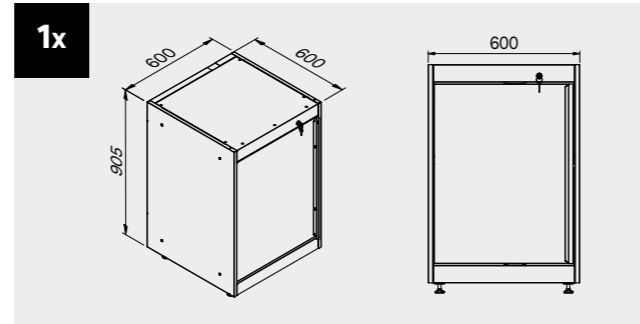

ROT.WB-C182.900050

+ 180 CM

Cubierta de ABS antiarañazos en toda la longitud del módulo.

Dimensiones del cajón

TIPO DE CAJÓN	DIMENSIONES INTERIORES DEL CAJÓN 600 mm
Cajón H.90	H83 - L535 - P490
Cajón H.150	H143 - L535 - P490
Cajón H.180	H173 - L535 - P490
Cajón H.210	H203 - L535 - P490

Dimensiones del cajón

TIPO DE CAJÓN	DIMENSIONES INTERIORES DEL CAJÓN 600 mm
Cajón H.90	H83 - L535 - P490
Cajón H.150	H143 - L535 - P490
Cajón H.180	H173 - L535 - P490
Cajón H.210	H203 - L535 - P490

ROT.WB-C216.900098

+ 210 CM

Cubierta de ABS antiarañazos en toda la longitud del módulo.

Dimensiones del cajón

TIPO DE CAJÓN	DIMENSIONES INTERIORES DEL CAJÓN 600 mm
Cajón H.90	H83 - L535 - P490
Cajón H.150	H143 - L535 - P490
Cajón H.180	H173 - L535 - P490
Cajón H.210	H203 - L535 - P490

+ 180 CM

Cubierta de ABS antiarañazos en toda la longitud del módulo.

Dimensiones del cajón

TIPO DE CAJÓN	DIMENSIONES INTERIORES DEL CAJÓN 600 mm
Cajón H.90	H83 - L535 - P490
Cajón H.150	H143 - L535 - P490
Cajón H.180	H173 - L535 - P490
Cajón H.210	H203 - L535 - P490