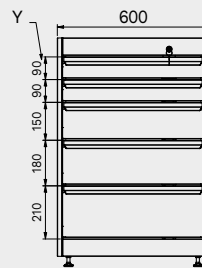

ROT.WB-C121.900012

TUNE SERIES

+ 120 CM

Cubierta de ABS antiarañazos en toda la longitud del módulo.

1x

1x

Dimensiones del cajón

TIPO DE CAJÓN	DIMENSIONES INTERIORES DEL CAJÓN 600 mm
Cajón H.90	H83 - L535 - P490
Cajón H.150	H143 - L535 - P490
Cajón H.180	H173 - L535 - P490
Cajón H.210	H203 - L535 - P490

ROT.WB-C181.900036

TUNE SERIES

+ 180 CM

Cubierta de ABS antiarañazos en toda la longitud del módulo.

2x

1x

Dimensiones del cajón

TIPO DE CAJÓN	DIMENSIONES INTERIORES DEL CAJÓN 600 mm
Cajón H.90	H83 - L535 - P490
Cajón H.150	H143 - L535 - P490
Cajón H.180	H173 - L535 - P490
Cajón H.210	H203 - L535 - P490

ROT.WB-C182.900050

+ 180 CM

Cubierta de ABS antiarañazos en toda la longitud del módulo.

Dimensiones del cajón

TIPO DE CAJÓN	DIMENSIONES INTERIORES DEL CAJÓN 600 mm
Cajón H.90	H83 - L535 - P490
Cajón H.150	H143 - L535 - P490
Cajón H.180	H173 - L535 - P490
Cajón H.210	H203 - L535 - P490

Dimensiones del cajón

TIPO DE CAJÓN	DIMENSIONES INTERIORES DEL CAJÓN 600 mm
Cajón H.90	H83 - L535 - P490
Cajón H.150	H143 - L535 - P490
Cajón H.180	H173 - L535 - P490
Cajón H.210	H203 - L535 - P490

ROT.WB-C216.900098