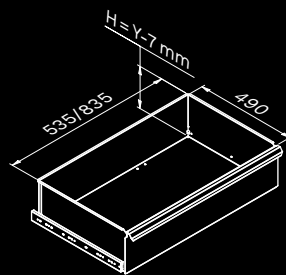

+ 210 CM

Cubierta de ABS antiarañazos en toda la longitud del módulo.

Dimensiones del cajón

TIPO DE CAJÓN	DIMENSIONES INTERIORES DEL CAJÓN 600 mm
Cajón H.90	H83 - L535 - P490
Cajón H.150	H143 - L535 - P490
Cajón H.180	H173 - L535 - P490
Cajón H.210	H203 - L535 - P490

+ 180 CM

Cubierta de ABS antiarañazos en toda la longitud del módulo.

Dimensiones del cajón

TIPO DE CAJÓN	DIMENSIONES INTERIORES DEL CAJÓN 600 mm
Cajón H.90	H83 - L535 - P490
Cajón H.150	H143 - L535 - P490
Cajón H.180	H173 - L535 - P490
Cajón H.210	H203 - L535 - P490

ROT.WB-C188.900029

+ 180 CM

TUNE SERIES

Dimensiones del cajón

TIPO DE CAJÓN	DIMENSIONES INTERIORES DEL CAJÓN 600 mm
Cajón H.90	H83 - L535 - P490
Cajón H.150	H143 - L535 - P490
Cajón H.180	H173 - L535 - P490
Cajón H.210	H203 - L535 - P490

ROT.WB-C276.900043

+ 272 CM

Dimensiones del cajón

TIPO DE CAJÓN	DIMENSIONES INTERIORES DEL CAJÓN 600 mm
Cajón H.90	H83 - L535 - P490
Cajón H.150	H143 - L535 - P490
Cajón H.180	H173 - L535 - P490
Cajón H.210	H203 - L535 - P490