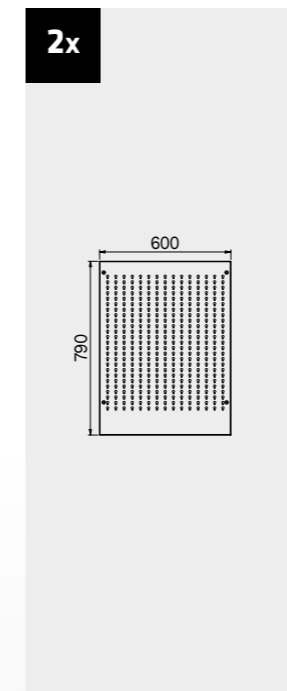

Dimensiones del cajón

TIPO DE CAJÓN	DIMENSIONES INTERIORES DEL CAJÓN 600 mm
Cajón H.90	H83 - L535 - P490
Cajón H.150	H143 - L535 - P490
Cajón H.180	H173 - L535 - P490
Cajón H.210	H203 - L535 - P490

ROT.WB-C216.900098

+ 180 CM

Cubierta de ABS antiarañazos en toda la longitud del módulo.

Dimensiones del cajón

TIPO DE CAJÓN	DIMENSIONES INTERIORES DEL CAJÓN 600 mm
Cajón H.90	H83 - L535 - P490
Cajón H.150	H143 - L535 - P490
Cajón H.180	H173 - L535 - P490
Cajón H.210	H203 - L535 - P490

ROT.WB-C188.900029

+ 180 CM

TUNE SERIES

Dimensiones del cajón

TIPO DE CAJÓN	DIMENSIONES INTERIORES DEL CAJÓN 600 mm
Cajón H.90	H83 - L535 - P490
Cajón H.150	H143 - L535 - P490
Cajón H.180	H173 - L535 - P490
Cajón H.210	H203 - L535 - P490

ROT.WB-C276.900043

+ 272 CM

Dimensiones del cajón

TIPO DE CAJÓN	DIMENSIONES INTERIORES DEL CAJÓN 600 mm
Cajón H.90	H83 - L535 - P490
Cajón H.150	H143 - L535 - P490
Cajón H.180	H173 - L535 - P490
Cajón H.210	H203 - L535 - P490