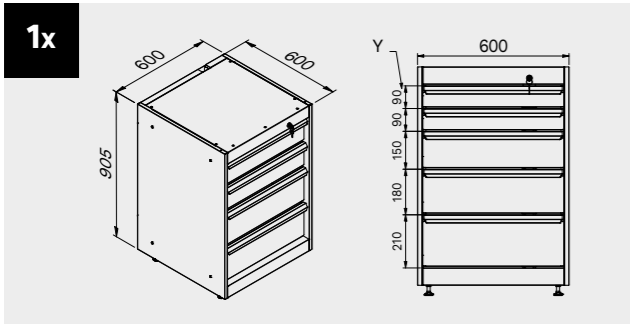

ROT.WB-C182.900050

+ 180 CM

Cubierta de ABS antiarañazos en toda la longitud del módulo.

Dimensiones del cajón

TIPO DE CAJÓN	DIMENSIONES INTERIORES DEL CAJÓN 600 mm
Cajón H.90	H83 - L535 - P490
Cajón H.150	H143 - L535 - P490
Cajón H.180	H173 - L535 - P490
Cajón H.210	H203 - L535 - P490

Dimensiones del cajón

TIPO DE CAJÓN	DIMENSIONES INTERIORES DEL CAJÓN 600 mm
Cajón H.90	H83 - L535 - P490
Cajón H.150	H143 - L535 - P490
Cajón H.180	H173 - L535 - P490
Cajón H.210	H203 - L535 - P490

ROT.WB-C216.900098

+ 210 CM

Cubierta de ABS antiarañazos en toda la longitud del módulo.

Dimensiones del cajón

TIPO DE CAJÓN	DIMENSIONES INTERIORES DEL CAJÓN 600 mm
Cajón H.90	H83 - L535 - P490
Cajón H.150	H143 - L535 - P490
Cajón H.180	H173 - L535 - P490
Cajón H.210	H203 - L535 - P490

+ 180 CM

Cubierta de ABS antiarañazos en toda la longitud del módulo.

Dimensiones del cajón

TIPO DE CAJÓN	DIMENSIONES INTERIORES DEL CAJÓN 600 mm
Cajón H.90	H83 - L535 - P490
Cajón H.150	H143 - L535 - P490
Cajón H.180	H173 - L535 - P490
Cajón H.210	H203 - L535 - P490